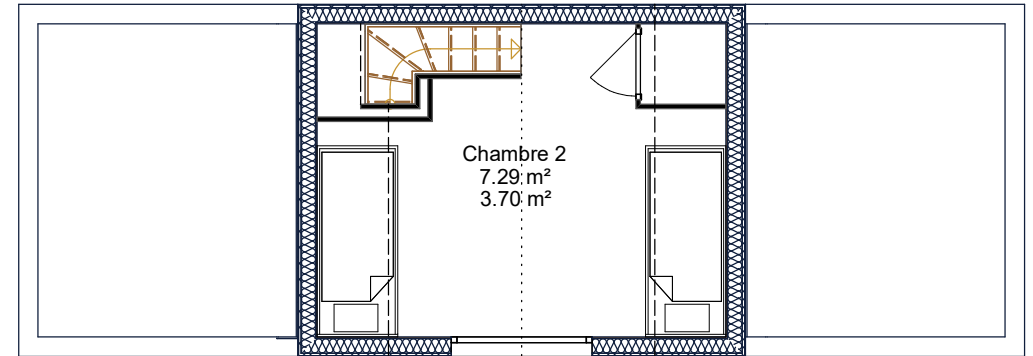

GASNIER
MAISONS INDIVIDUELLES

Surface Habitable = 35.98 m²
Surface au sol = 40.12 m²

Constructeur de Maisons Individuelles
Entreprise générale de bâtiment

Parc d'Activités de Sévailles - Route de Gosné - BP 94106 - 35341 LIFFRÉ Cedex - Tél. 02 99 68 69 88 - Fax. 02 99 68 48 28
@ : construction@groupegasnier.com - GASNIER maisons individuelles au capital de 30 000 Euros - R.C.S. Rennes B 810 851 758