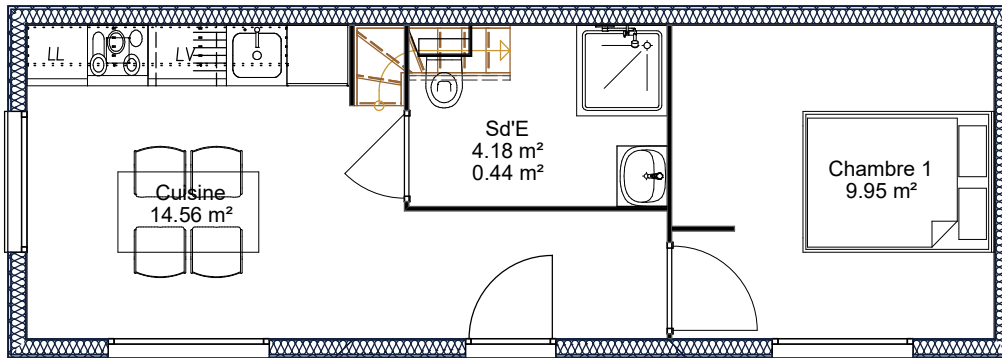

GASNIER
MAISONS INDIVIDUELLES

Surface Habitable = 35.98 m²
Surface au sol = 40.12 m²

Constructeur de Maisons Individuelles
Entreprise générale de bâtiment

Parc d'Activités de Sévailles - Route de Gosné - BP 94106 - 35341 LIFFRÉ Cedex - Tél. 02 99 68 69 88 - Fax. 02 99 68 48 28
@ : construction@groupegasnier.com - GASNIER maisons individuelles au capital de 30 000 Euros - R.C.S. Rennes B 810 851 758